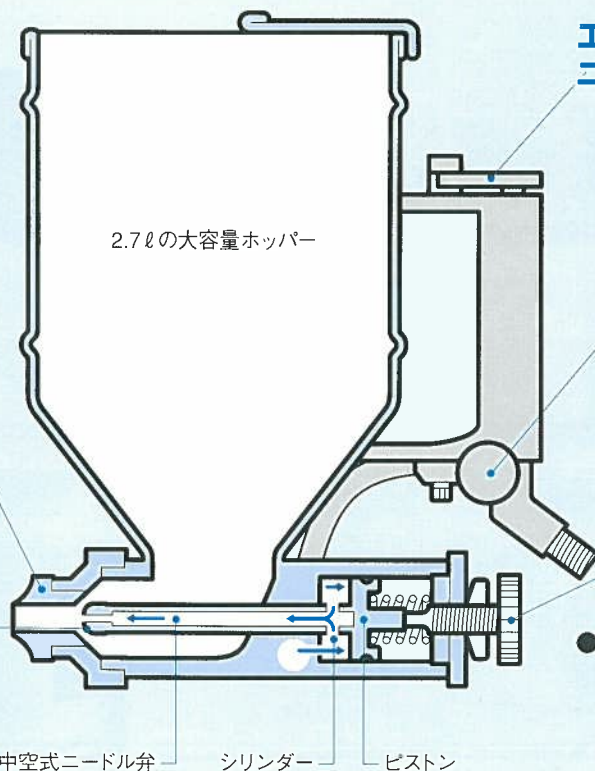

ノズル交換せずにマルチに対応!!

NEWタイプ

●たった1種類のノズルでスタックの中玉からトップコートまで。また、形状変更により、横への飛散が大幅に減少。
●スパッと吹き出し、ピタリと止まる。エアースティック機構。

エアースティックの交換も不要

NEWタイプ

●材料ノズルだけでなくエアースティックの交換も不要。新開発の半円形のエアースティックで、材料の流れがスムーズになりました。

エアースティック調整とニードル調整でさまざまな材料に対応

エアースティック調整ネジ

ニードル調整ネジ

●エアースティック調整とニードルのストローク調整により、さまざまな材料の吹き付けが可能になりました。小さなパターンから大きなパターンまでお好みの吹き付けが均一に行えます。

※ニードル調整ネジ1回転1mm目安で、3~10mmまで吹き付け可能

適応塗材

- 中玉以下のスタック
 - 吹付タイル
 - リシン
 - 石材調模様吹付材
 - スキン系吹付材
 - ジュラック
 - 軽量吹付材
 - モルタル
 - フィーラー
 - シーラー
 - プライマー
 - トップコート
- 他