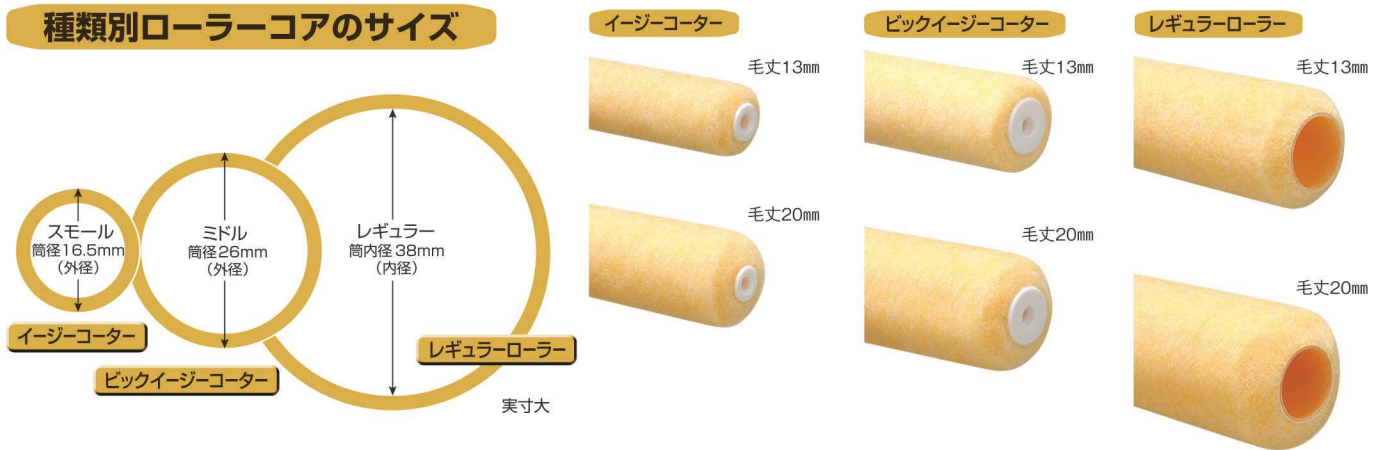

抜群の塗料の含み・吐き出しを誇る外装用ローラーの決定版！

“ラム” シリーズ

本格外装用ローラー(毛丈13mm・20mm)

特 長

- ☆クrimp加工の特殊繊維により塗料の含み・吐き出しが抜群！
- ☆アクリル繊維の混紡によりキメの細かい美しい仕上がり！
- ☆腰が強く弾力性に優れているので広面積の外壁塗装に最適！

日本製

MADE IN JAPAN

P.P.コアー
熱溶融接着法

種類別ローラーコアのサイズ

ラム(毛丈13mm)

品番	ローラー種類	サイズ	毛丈	入り数/箱
905-P13L-03	レギュラーローラー	3インチ	13mm	24本
905-P13L-04	レギュラーローラー	4インチ	13mm	24本
905-P13L-06	レギュラーローラー	6インチ	13mm	24本
905-P13L-07	レギュラーローラー	7インチ	13mm	24本
905-P13L-09	レギュラーローラー	9インチ	13mm	24本
903-E13L-04	イージーコーター	4インチ	13mm	24本
903-E13L-54	イージーコーター	4インチ	13mm	50本
903-E13L-06	イージーコーター	6インチ	13mm	24本
903-E13L-56	イージーコーター	6インチ	13mm	50本
903-B13L-07	ビッグイージーコーター	7インチ	13mm	24本

ラム(毛丈20mm)

品番	ローラー種類	サイズ	毛丈	入り数/箱
905-P20L-03	レギュラーローラー	3インチ	20mm	24本
905-P20L-04	レギュラーローラー	4インチ	20mm	24本
905-P20L-06	レギュラーローラー	6インチ	20mm	24本
905-P20L-07	レギュラーローラー	7インチ	20mm	24本
905-P20L-09	レギュラーローラー	9インチ	20mm	24本
903-E20L-04	イージーコーター	4インチ	20mm	24本
903-E20L-54	イージーコーター	4インチ	20mm	50本
903-E20L-06	イージーコーター	6インチ	20mm	24本
903-E20L-56	イージーコーター	6インチ	20mm	50本
903-B20L-07	ビッグイージーコーター	7インチ	20mm	24本