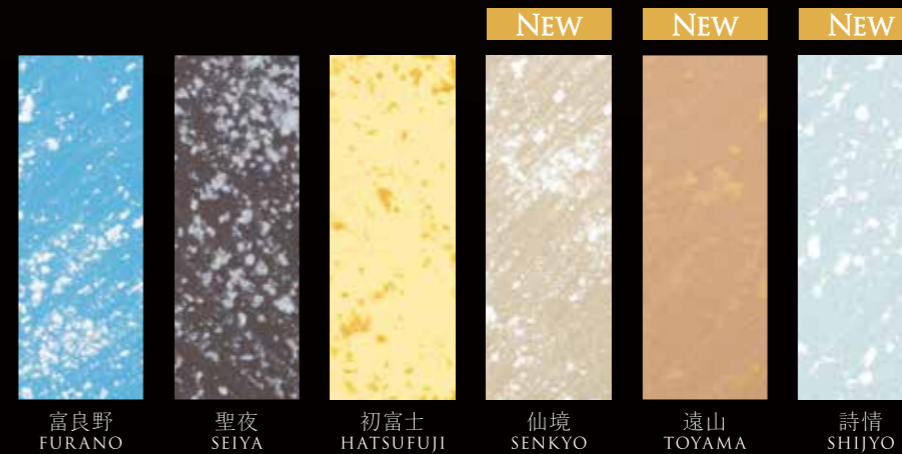

陽のさざめき

※仕上りの関係上、凹凸のある面や凹凸のある塩ビクロス面への施工はお控え下さい。

色数 6色 容量 15kg、4kg

※写真は印刷物のため、実際の色とは異なります。
※EMOは、毎回違った表情を楽しめる塗料です。写真は一例のため実際の色やテクスチャーとは異なります。

施工方法の詳細は動画をご覧ください
<http://www.nipponpaint.co.jp/>
<http://emo-paint.com/series/flicker/>

燦々と降り注ぐ陽光を想起させるような質感。
刷毛とプラスチックヘラで表現するペイント。

EMO silk 薫風

EMO twinkle 屋久島

EMO frost

雪原の煌めき

粉雪が舞う雪原の空を想起させるような輝きと質感。
刷毛で表現するペイント。

※仕上りの関係上、凹凸のある面や凹凸のある塩ビクロス面への施工はお控え下さい。

色数 6色